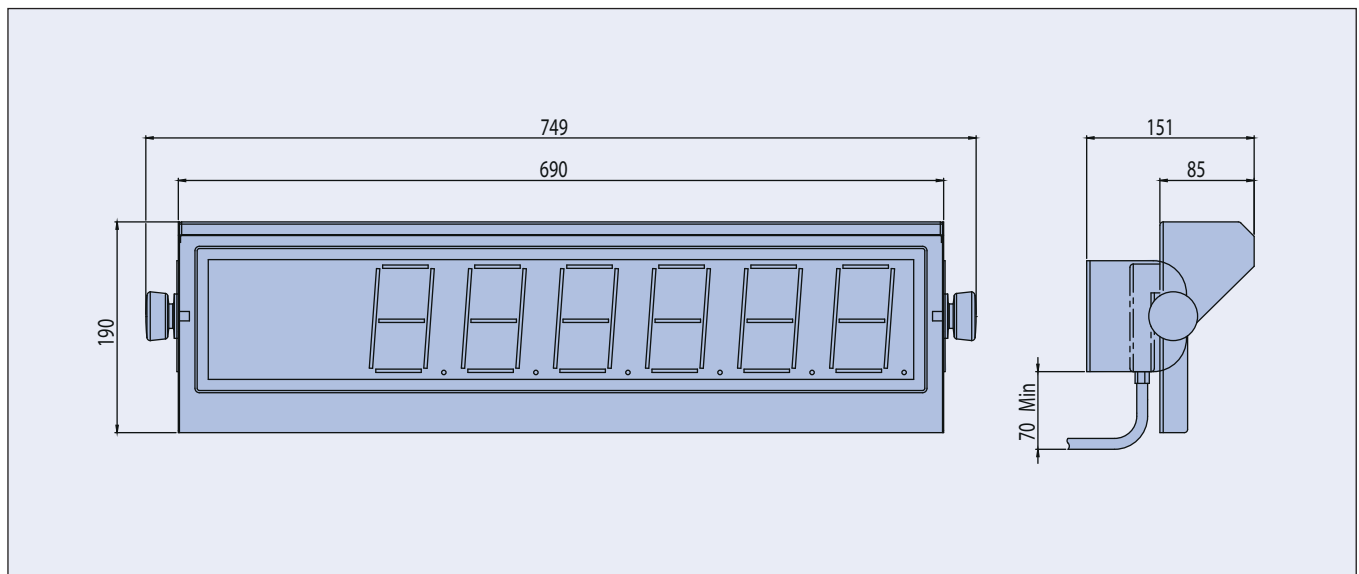

Répétiteur de poids

modèle RD 100HL

*Répétiteur de poids avec affichage haute luminosité
Recommandé pour les installations en extérieur
Visible à une longue distance*

Répétiteur de poids modèle RD100HL

Menu principal

- Indication de poids complémentaire
- Recommandé pour les installations en extérieur
- Affichage haute luminosité
- Connexion possible directement à l'indicateur de pesage
- Simple et polyvalent
- Visible à une longue distance

Caractéristiques techniques

- Alimentation : 220V via un transformateur
- Affichage : 4" (100mm) – LED
- 6 chiffres
- Interfaces possibles : RS232/422/485
- Poids : 2kg

SOCIETÀ COOPERATIVA
BILANCAI
Instruments et Technologies pour le Pesage